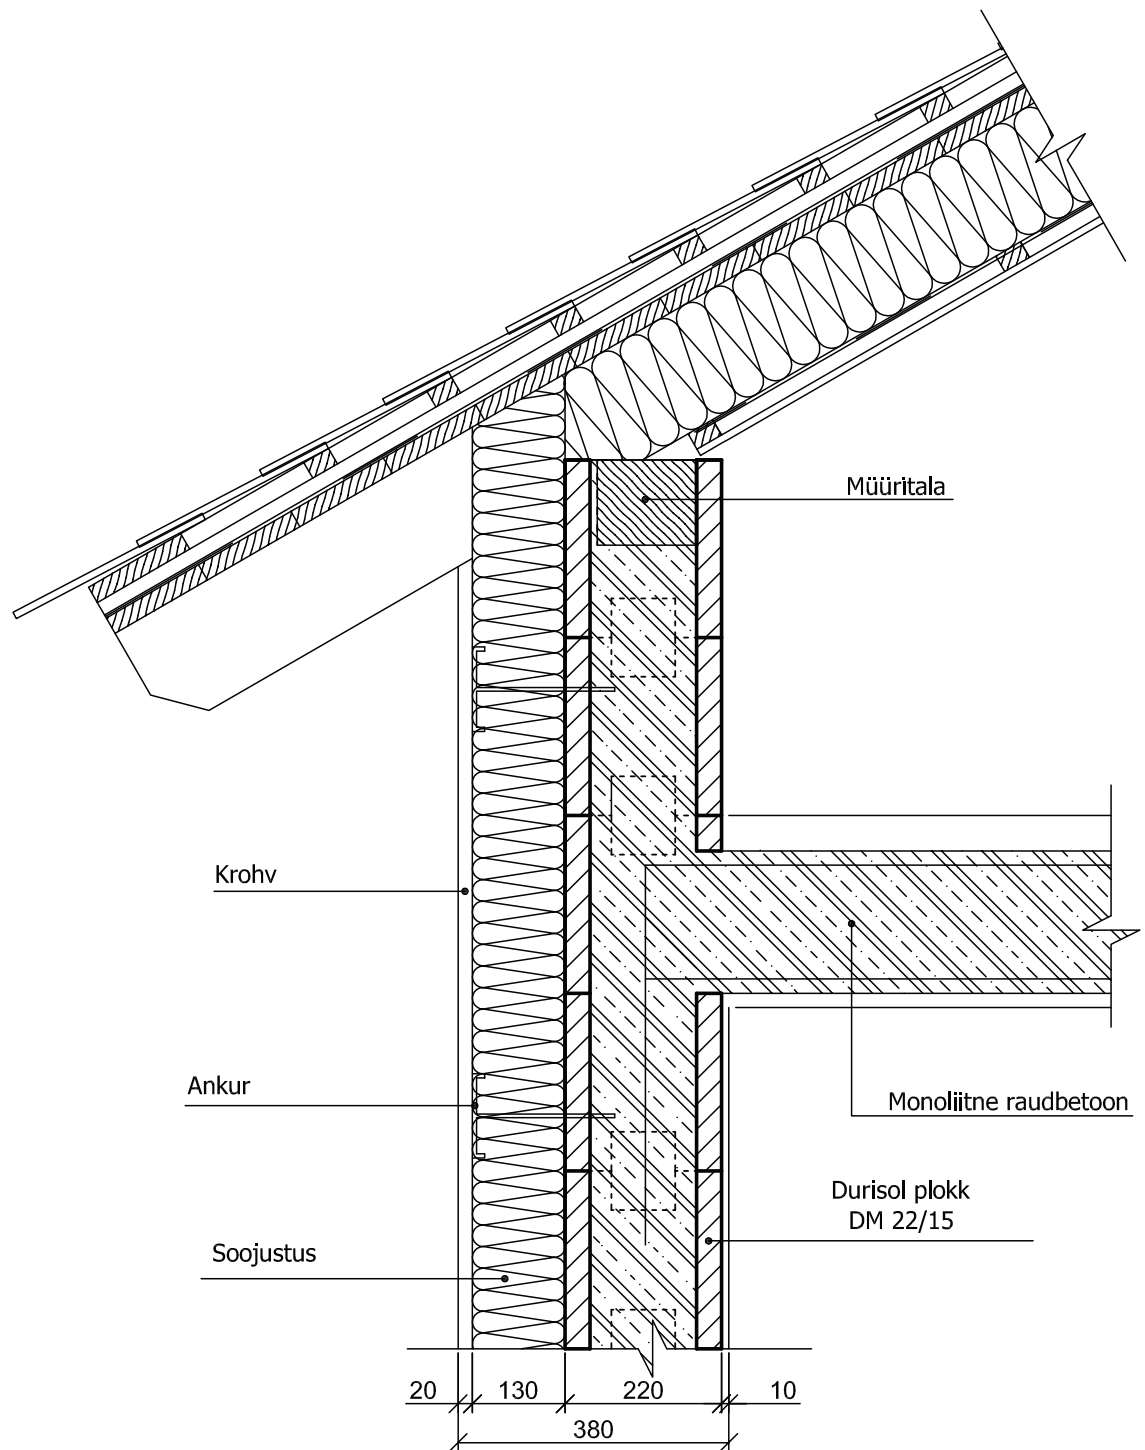

Seina ja katuse lõige
Durisol plokk DSs 37.5/14

M 1:10

Ökoloogiline ehitus DURISOL

Koduinfo OÜ, Ropka mõisa 10, 50113 TARTU
tel.: +372 5335843
service@koduinfo.ee, www.koduinfo.ee

Katuse ja seina lõige
Durisol plok DM 22/15