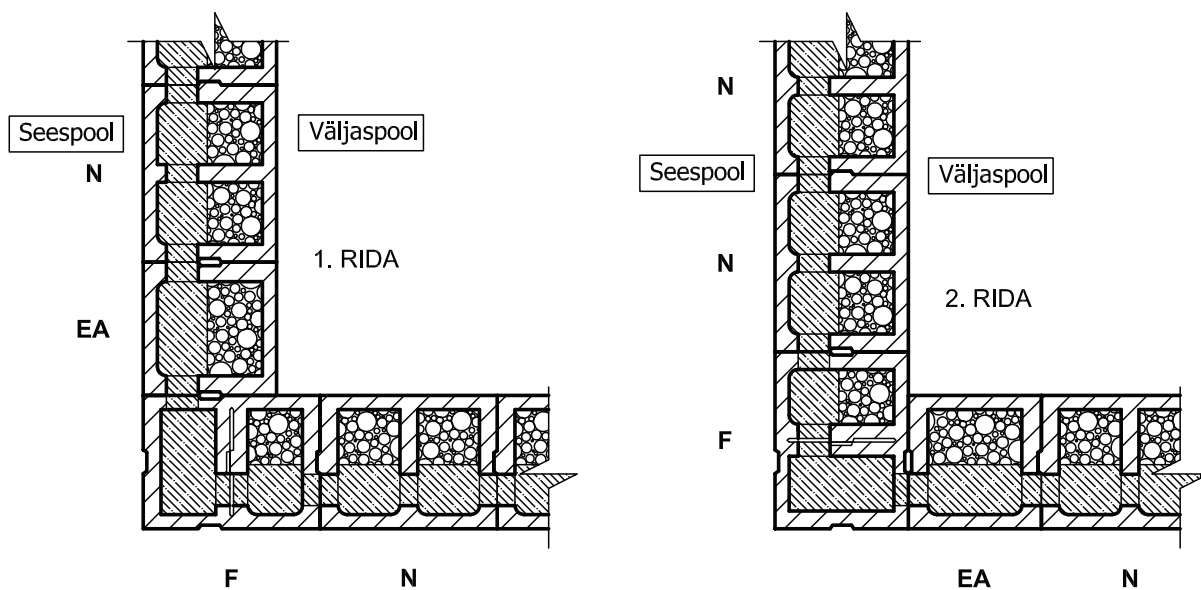

Ökoloogiline ehitus DURISOL

Sisnurk Durisol plokk DSs 30/15  
 Välisnurk Durisol plokk DSs 30/15

M 1:20

Ökoloogiline ehitus DURISOL

Koodiinfo OÜ, Ropka mõisa 10, 50113 TARTU  
 tel.: +372 5335843  
 service@koodiinfo.ee, www.koodiinfo.ee

Sisenuk Durisol plokk DSs 37.5/14  
 Välisnurk Durisol plokk DSs 37.5/14

M 1:20

Ökoloogiline ehitus DURISOL

Koodiinfo OÜ, Ropka mõisa 10, 50113 TARTU  
 tel.: +372 5335843  
 service@koodiinfo.ee, www.koodiinfo.ee