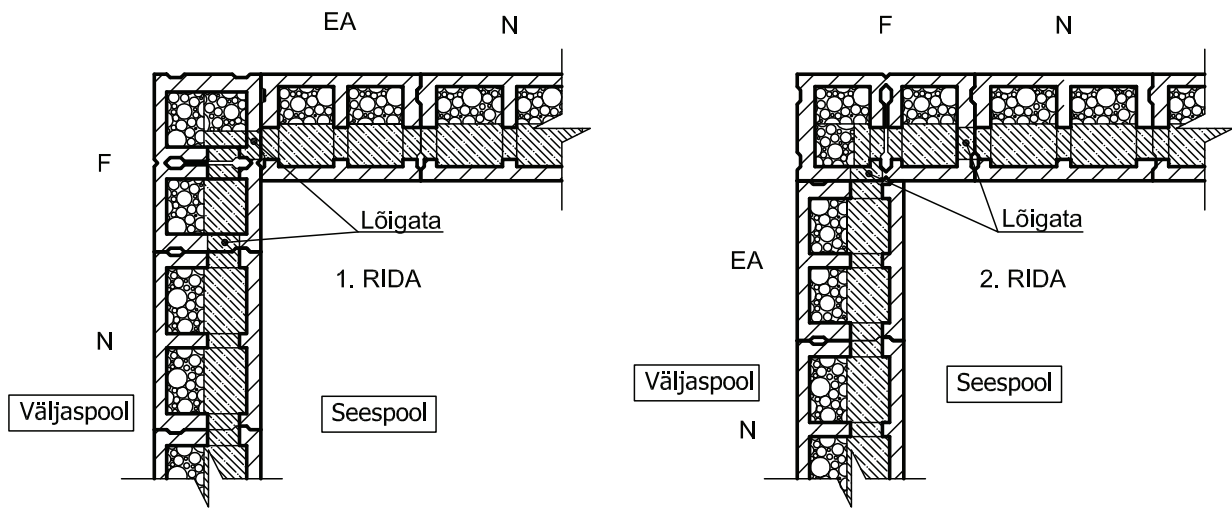

Ökoloogiline ehitus DURISOL

Sisnurk Durisol plokk DSs 30/15  
 Välisnurk Durisol plokk DSs 30/15

M 1:20

Ökoloogiline ehitus DURISOL

Koodiinfo OÜ, Ropka mõisa 10, 50113 TARTU  
 tel.: +372 5335843  
 service@koodiinfo.ee, www.koodiinfo.ee

Sisenuk Durisol plokk DSs 37.5/14  
 Välisnurk Durisol plokk DSs 37.5/14

M 1:20

Ökoloogiline ehitus DURISOL

Koodiinfo OÜ, Ropka mõisa 10, 50113 TARTU  
 tel.: +372 5335843  
 service@koodiinfo.ee, www.koodiinfo.ee