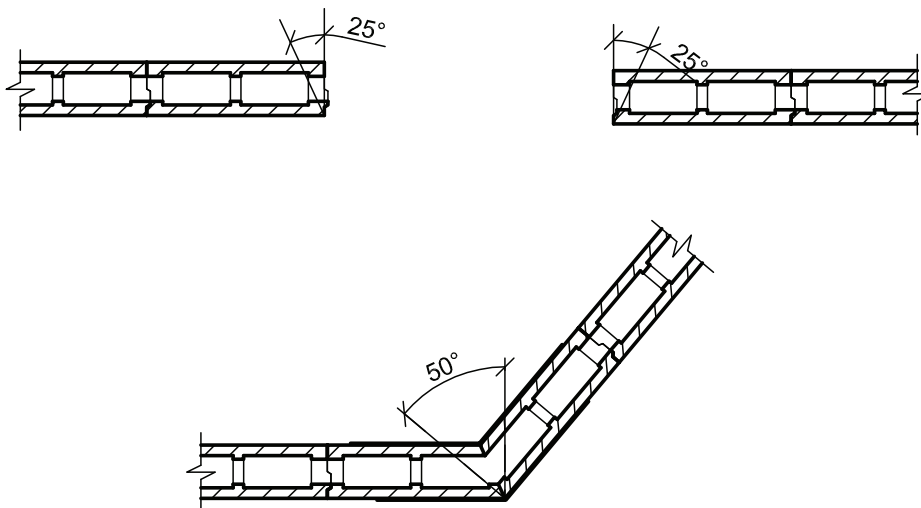

DM 15/9

DSs 37.5/12

50° seinä nurk

M 1:20

Ökoloogiline ehitus DURISOL

Koodiinfo OÜ, Ropka mõisa 10, 50113 TARTU
tel.: +372 5335843
service@koodiinfo.ee, www.koodiinfo.ee