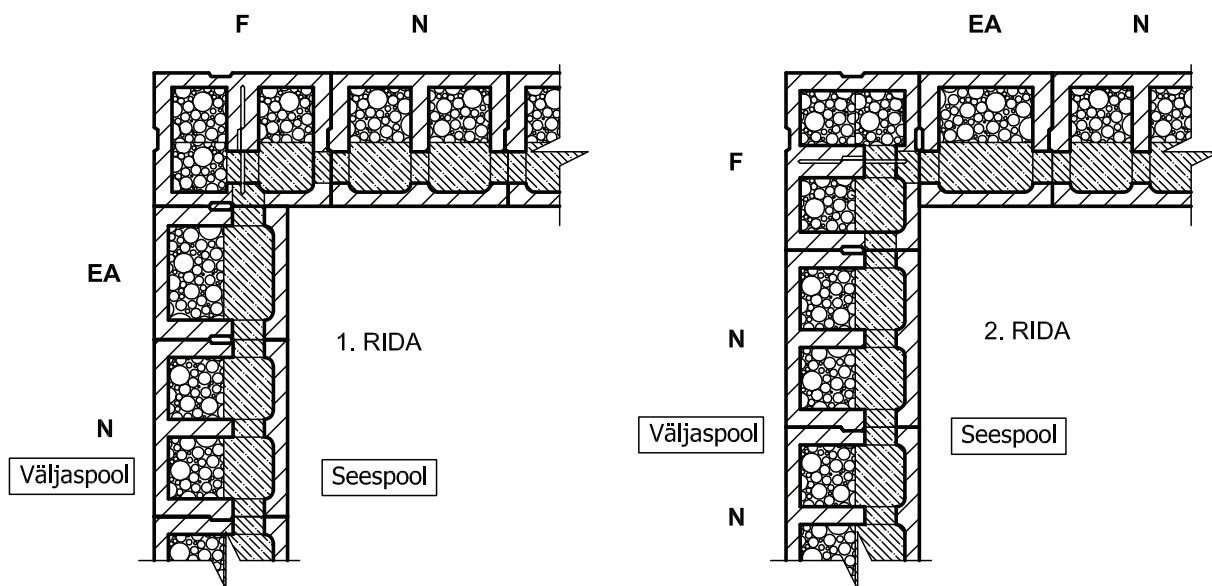

Ökoloogiline ehitus DURISOL

Sisnurk Durisol plokk DSs 30/15  
 Välisnurk Durisol plokk DSs 30/15

M 1:20

Ökoloogiline ehitus DURISOL

Koodiinfo OÜ, Ropka mõisa 10, 50113 TARTU  
 tel.: +372 5335843  
 service@koodiinfo.ee, www.koodiinfo.ee

Sisenuk Durisol plokk DSs 37.5/14  
 Välisnurk Durisol plokk DSs 37.5/14

M 1:20

Ökoloogiline ehitus DURISOL

Koodiinfo OÜ, Ropka mõisa 10, 50113 TARTU  
 tel.: +372 5335843  
 service@koodiinfo.ee, www.koodiinfo.ee