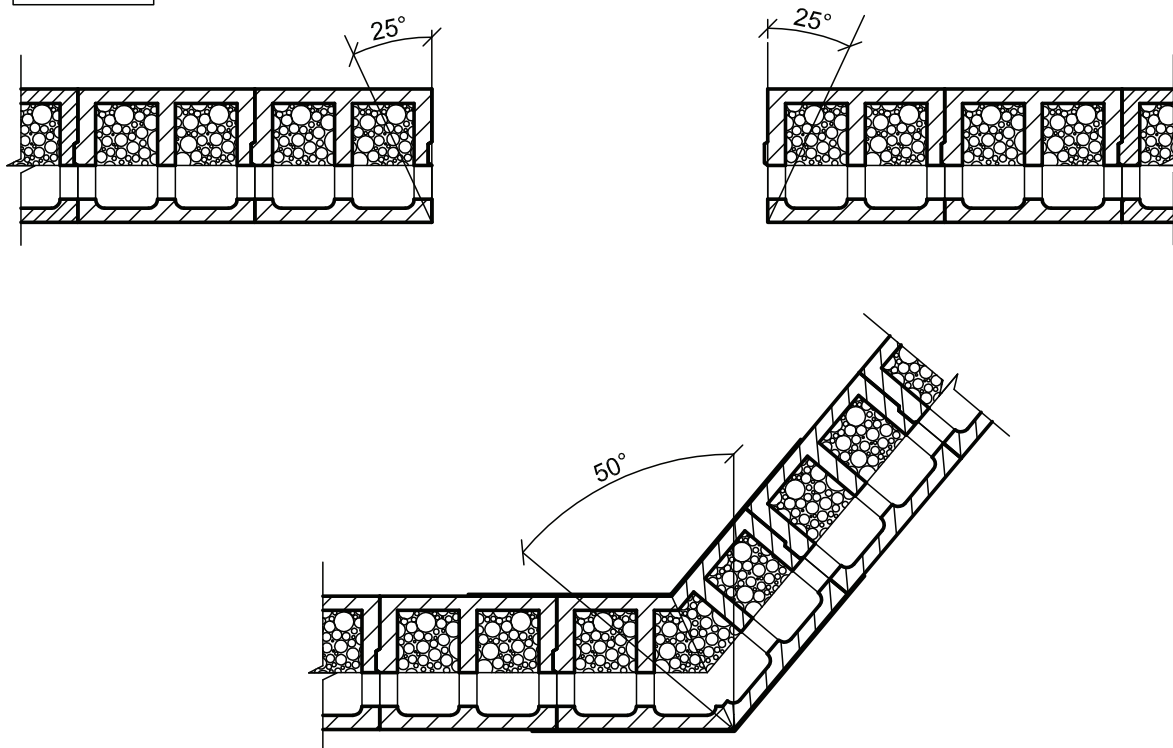

DSs 37.5/12