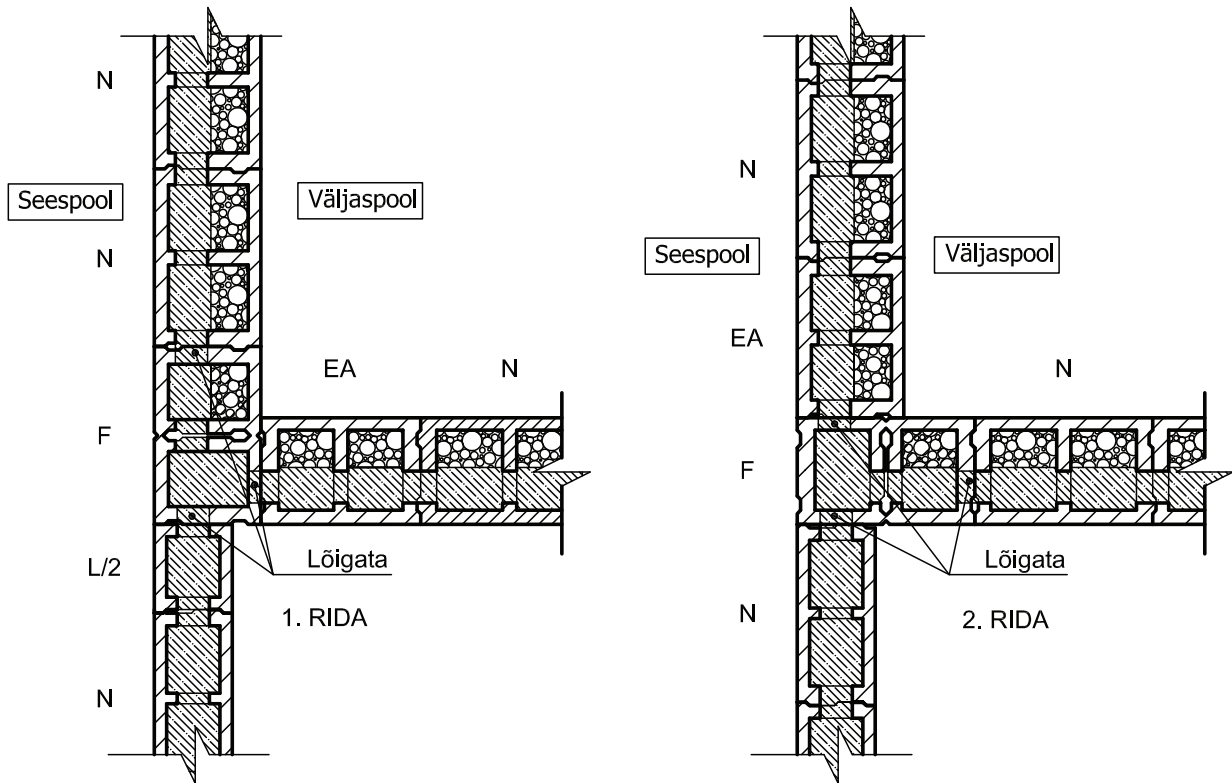

Ökoloogiline ehitus DURISOL

Sisnurk Durisol plokk DSs 30/15  
 Välisnurk Durisol plokk DSs 30/15

M 1:20

Ökoloogiline ehitus DURISOL

Koodiinfo OÜ, Ropka mõisa 10, 50113 TARTU  
 tel.: +372 5335843  
 service@koodiinfo.ee, www.koodiinfo.ee

Sisenuk Durisol plokk DSs 37.5/14  
 Välisnurk Durisol plokk DSs 37.5/14

M 1:20

Ökoloogiline ehitus DURISOL

Koodiinfo OÜ, Ropka mõisa 10, 50113 TARTU  
 tel.: +372 5335843  
 service@koodiinfo.ee, www.koodiinfo.ee