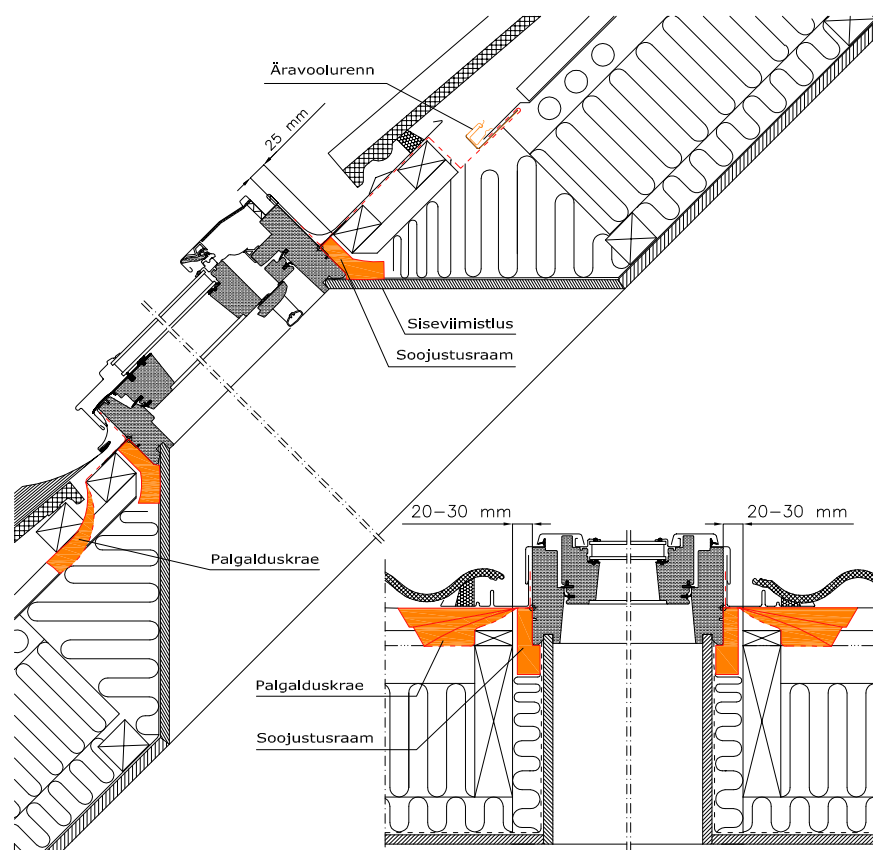

BDX-2000 on täielik ja koheselt paigaldusvalmis, sisaldades järgmist:

Soojustusraam

1. Juhib külma "nulli" akna lengist välja poole suurendades akna soojapidavust.
2. Säätstab Sinu aega soojustamisel. Ei pea eraldi hakkama soojustama lengi ja sarika vahelist ala.
3. Lihtsustab paigaldust kuna akna leng istub täpselt soojustusraami sisse.
4. Garantii 10 a.

Paigalduskrae

1. Turvaline ühendus katuse aluskatte ja akna lengi vahel
2. Tagab hüdroisolatsiooni alla kogunenud kondensvee äravoolu katuse aluskattele.
3. Hoiab oluliselt kokku paigaldusaega. Ei pea käsitsi kileribasid löikama.

Äravoolurenn

Tagab akna kohalt kondensvee äravoolu.

Sisaldab ka kõiki paigalduseks vajalikke klambreid, jne.

Efektiivne ja professionaalne paigaldamine

1. Sisemine soojustusraam asetatakse kinnitusnurkadega katuseroovide peale.