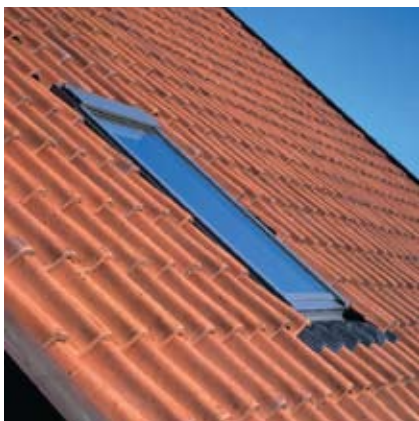

Paigalduskrae

1. Turvaline ühendus katuse aluskatte ja akna lengi vahel
2. Tagab hüdroisolatsiooni alla kogunenud kondensvee äravoolu katuse aluskattele.
3. Hoiab oluliselt kokku paigaldusaega. Ei pea käsitsi kileribasid löikama.

Äravoolurenn

Tagab akna kohalt kondensvee äravoolu.

Sisaldab ka kõiki paigalduseks vajalikke klambreid, jne.

Efektiivne ja professionaalne paigaldamine

1. Sisemine soojustusraam asetatakse kinnitusnurkadega katuseroovide peale.

2. VELUX katuseaken paigaldatakse selle peale ja fikseeritakse.

3. Välimine paigalduskrae asetatakse hõlpsasti akna ümber ning ühendatakse katuse aluskattega.

4. VELUX hüdroisolatsioon paigaldatakse akna ümber ja kinnitatakse.