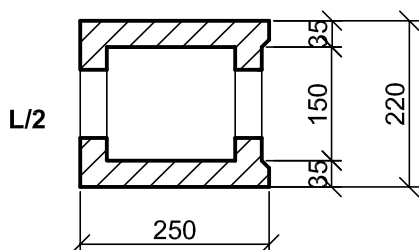

Ökoloogiline ehitus DURISOL

**Durisol plokk DM 22/15**

**M 1:10**

Ökoloogiline ehitus DURISOL

Koduinfo OÜ, Ropka mõisa 10, 50113 TARTU  
tel.: +372 5335843  
service@koduinfo.ee, www.koduinfo.ee