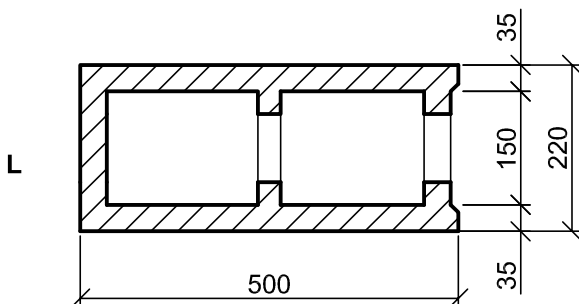

Ökoloogiline ehitus DURISOL

**Durisol plokk DM 22/15**

**M 1:10**

Ökoloogiline ehitus DURISOL

Koduinfo OÜ, Ropka mõisa 10, 50113 TARTU  
tel.: +372 5335843  
service@koduinfo.ee, www.koduinfo.ee