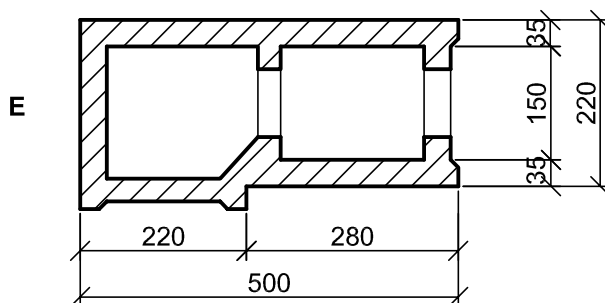

Ökoloogiline ehitus DURISOL

**Durisol plokk DM 22/15**

**M 1:10**

Ökoloogiline ehitus DURISOL

Koduinfo OÜ, Ropka mõisa 10, 50113 TARTU  
tel.: +372 5335843  
service@koduinfo.ee, www.koduinfo.ee