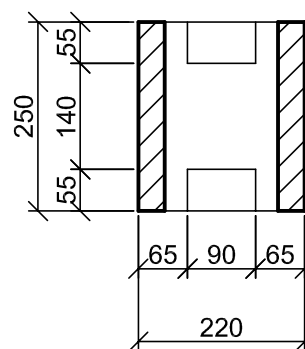

Ökoloogiline ehitus DURISOL

**Durisol plokk DM 22/15**

**M 1:10**

Ökoloogiline ehitus DURISOL

Koduinfo OÜ, Ropka mõisa 10, 50113 TARTU  
tel.: +372 5335843  
service@koduinfo.ee, www.koduinfo.ee