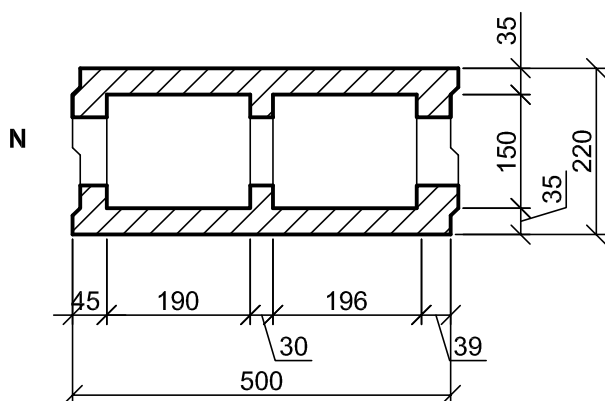

Ökoloogiline ehitus DURISOL

**Durisol plokk DM 22/15**

**M 1:10**

Ökoloogiline ehitus DURISOL

Koduinfo OÜ, Ropka mõisa 10, 50113 TARTU  
tel.: +372 5335843  
service@koduinfo.ee, www.koduinfo.ee