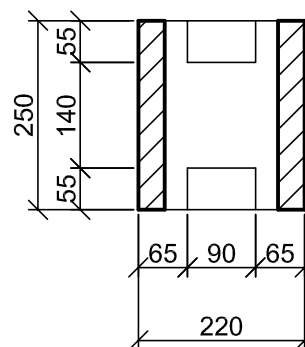

Ökoloogiline ehitus DURISOL

**Durisol plokk DM 22/15**

**M 1:10**

Ökoloogiline ehitus DURISOL

Koduinfo OÜ, Ropka mõisa 10, 50113 TARTU  
tel.: +372 5335843  
service@koduinfo.ee, www.koduinfo.ee