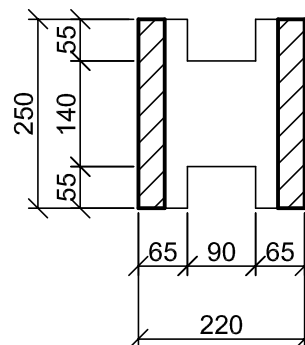

Ökoloogiline ehitus DURISOL

**Durisol plokk DM 22/15**

**M 1:10**

Ökoloogiline ehitus DURISOL

Koduinfo OÜ, Ropka mõisa 10, 50113 TARTU  
tel.: +372 5335843  
service@koduinfo.ee, www.koduinfo.ee