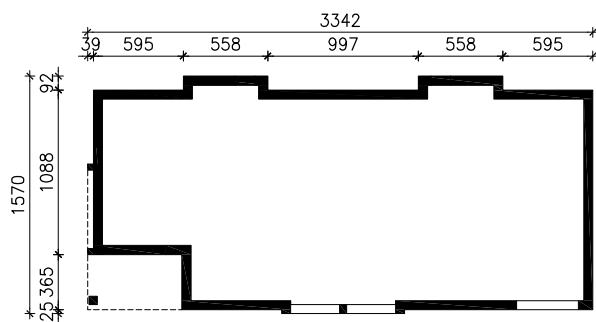

"DOM PRZY ALEI 2"

MOŻNA WKLEIĆ DO PROJEKTU ZAGOSPODAROWANIA TERENU

OBRYŚ BUDYNKU

Skala: 1:500