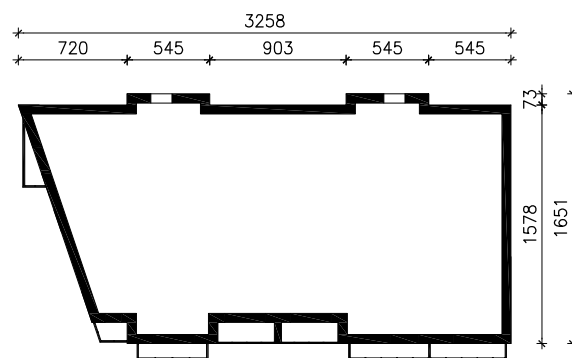

# "DOM PRZY ALEI"

MOŻNA WKLEIĆ DO PROJEKTU ZAGOSPODAROWANIA TERENU

OŚ ODBICIA LUSTRZANEGO

OBRYS BUDYNKU

Skala: 1:500