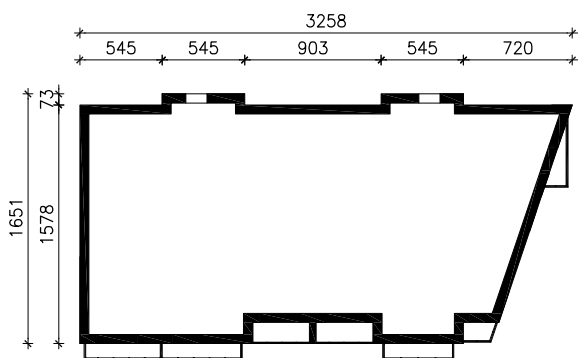

# "DOM PRZY ALEI"

MOŻNA WKLEIĆ DO PROJEKTU ZAGOSPODAROWANIA TERENU

OŚ ODBICIA LUSTRZANEGO

OBRYS BUDYNKU

Skala: 1:500