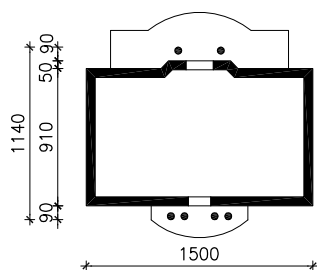

DOM "W ASTRACH"

MOŻNA WKLEIĆ DO PROJEKTU ZAGOSPODAROWANIA TERENU

OŚ ODBICIA LUSTRZANEGO

OBRYŚ BUDYNKU

SKALA 1:500