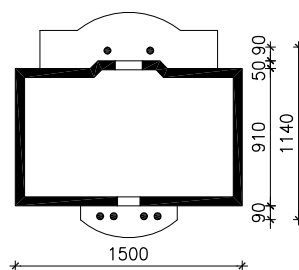

DOM "W ASTRACH"

MOŻNA WKLEIĆ DO PROJEKTU ZAGOSPODAROWANIA TERENU

OŚ ODBICIA LUSTRZANEGO

OBRYŚ BUDYNKU

SKALA 1:500