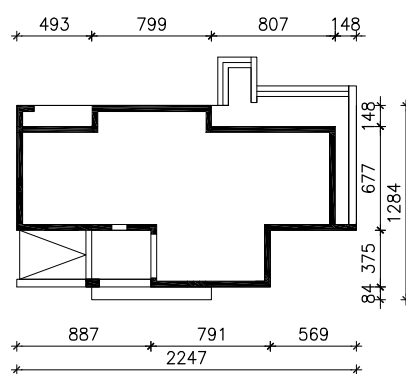

"DOM W BORRAGO (G)"

MOŻNA WKLEIĆ DO PROJEKTU ZAGOSPODAROWANIA TERENU

OŚ ODBICIA LUSTRZANEGO

OBRYS BUDYNKU

Skala: 1:500