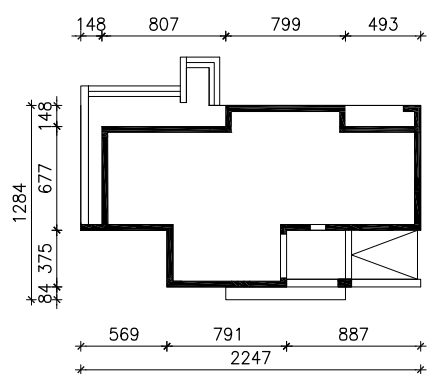

"DOM W BORRAGO (G)"

MOŻNA WKLEIĆ DO PROJEKTU ZAGOSPODAROWANIA TERENU

OŚ ODBICIA LUSTRZANEGO

OBRYS BUDYNKU

Skala: 1:500