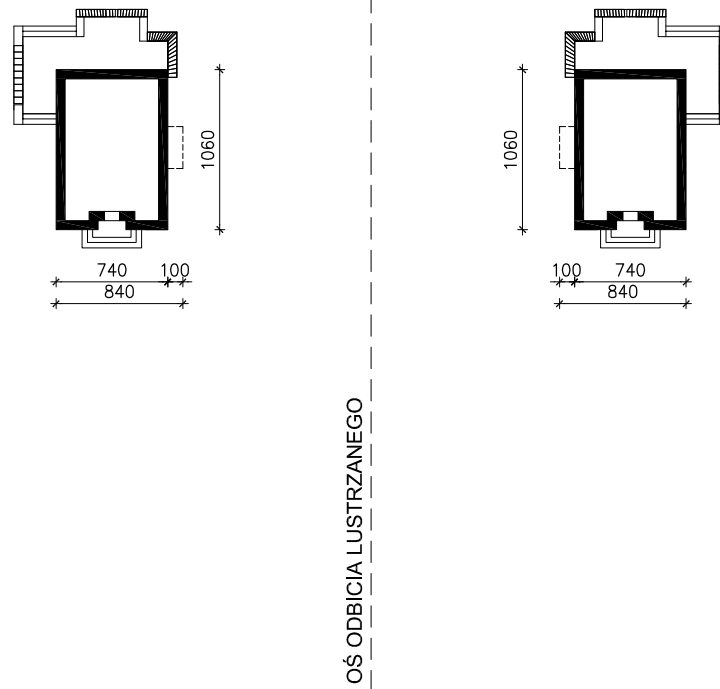

"DOM W BUDLEJACH (W)"

MOŻNA WKLEIĆ DO PROJEKTU ZAGOSPODAROWANIA TERENU

OBRYS BUDYNKU

Skala: 1:500