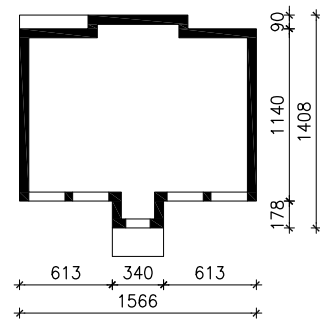

DOM NAD BULWAREM 17
MOŻNA WKLEIĆ DO PROJEKTU ZAGOSPODAROWANIA TERENU

OŚ ODBICIA LUSTRZANEGO

OBRYS BUDYNKU

Skala: 1:500