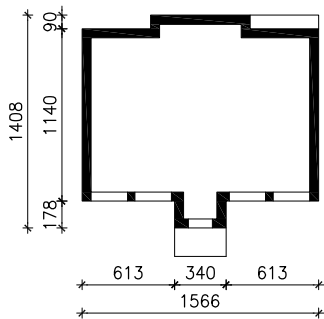

DOM NAD BULWAREM 17
MOŻNA WKLEIĆ DO PROJEKTU ZAGOSPODAROWANIA TERENU

OŚ ODBICIA LUSTRZANEGO

OBRYS BUDYNKU

Skala: 1:500