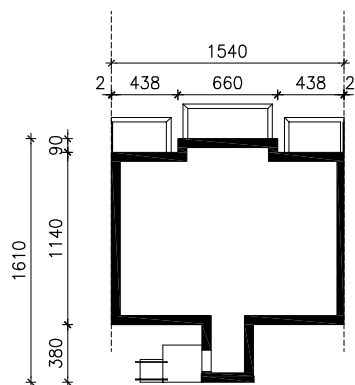

DOM NAD BULWAREM 3 (SN)

MOŻNA WKLEIĆ DO PROJEKTU ZAGOSPODAROWANIA TERENU

OŚ ODBICIA LUSTRZANEGO

OBRYS BUDYNKU

Skala: 1:500