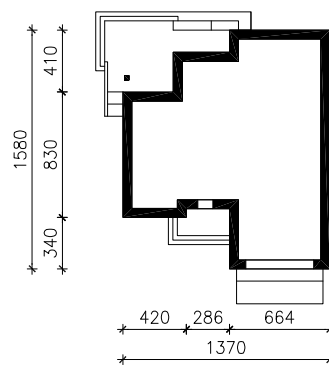

"DOM W CHMIELU"

MOŻNA WKLEIĆ DO PROJEKTU ZAGOSPODAROWANIA TERENU

OŚ ODBICIA LUSTRZANEGO

OBRYS BUDYNKU

SKALA 1:500