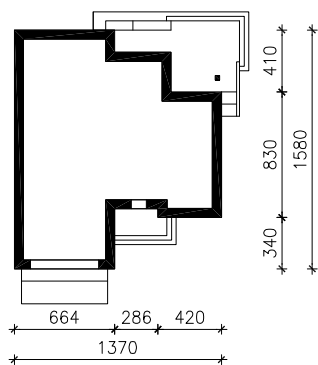

"DOM W CHMIELU"

MOŻNA WKLEIĆ DO PROJEKTU ZAGOSPODAROWANIA TERENU

OŚ ODBICIA LUSTRZANEGO

OBRYS BUDYNKU

SKALA 1:500