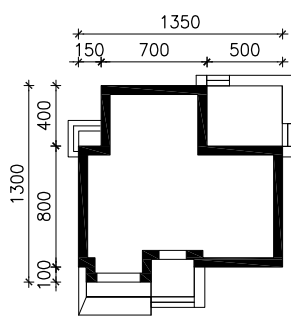

DOM W ELSTARACH

MOŻNA WKLEIĆ DO PROJEKTU ZAGOSPODAROWANIA TERENU

OŚ ODBICIA LUSTRZANEGO

OBRYS BUDYNKU

Skala: 1:500