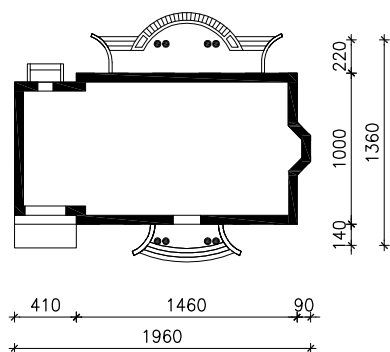

# "DOM W GAURACH"

MOŻNA WKLEIĆ DO PROJEKTU ZAGOSPODAROWANIA TERENU

OŚ ODBICIA LUSTRZANEGO

OBRYŚ BUDYNKU

Skala: 1:500