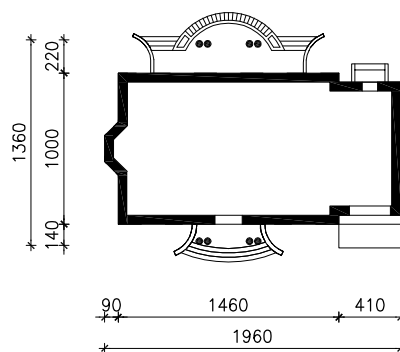

# "DOM W GAURACH"

MOŻNA WKLEIĆ DO PROJEKTU ZAGOSPODAROWANIA TERENU

OŚ ODBICIA LUSTRZANEGO

OBRYŚ BUDYNKU

Skala: 1:500