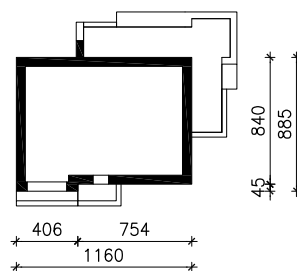

"DOM W GODECJACH"

MOŻNA WKLEIĆ DO PROJEKTU ZAGOSPODAROWANIA TERENU

OŚ ODBICIA LUSTRZANEGO

OBRYS BUDYNKU

Skala: 1:500