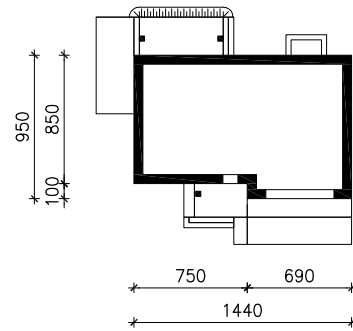

DOM W JABŁONKACH (G2)

wersja TERMO

MOŻNA WKLEIĆ DO PROJEKTU ZAGOSPODAROWANIA TERENU

OŚ ODBICIA LUSTRZANEGO

OBRYS BUDYNKU

Skala: 1:500