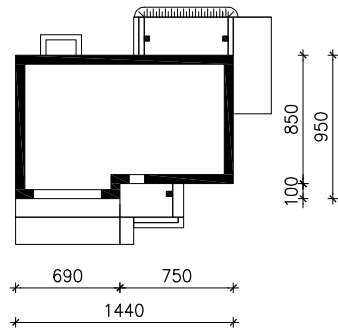

DOM W JABŁONKACH (G2)

wersja TERMO

MOŻNA WKLEIĆ DO PROJEKTU ZAGOSPODAROWANIA TERENU

OŚ ODBICIA LUSTRZANEGO

OBRYS BUDYNKU

Skala: 1:500