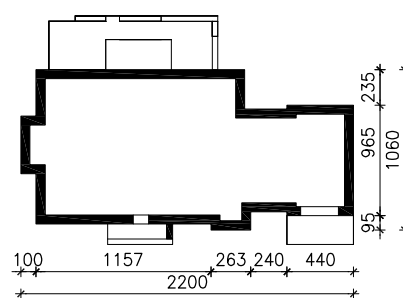

# "DOM POD JARZĄBEM (GN)"

MOŻNA WKLEIĆ DO PROJEKTU ZAGOSPODAROWANIA TERENU

OŚ ODBICIA LUSTRZANEGO

OBRYŚ BUDYNKU

Skala: 1:500