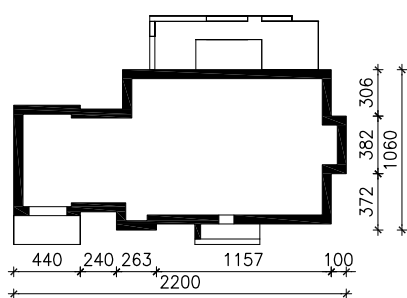

# "DOM POD JARZĄBEM (GN)"

MOŻNA WKLEIĆ DO PROJEKTU ZAGOSPODAROWANIA TERENU

OŚ ODBICIA LUSTRZANEGO

OBRYŚ BUDYNKU

Skala: 1:500