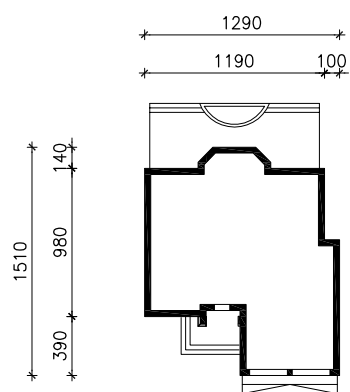

"DOM W JASTRUNACH"

MOŻNA WKLEIĆ DO PROJEKTU ZAGOSPODAROWANIA TERENU

OŚ ODBICIA LUSTRZANEGO

OBRYS BUDYNKU

Skala: 1:500