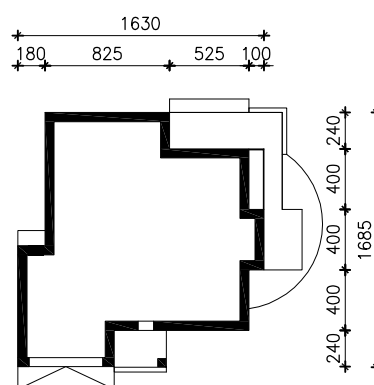

# "DOM W JONAGOLDACH (G2)"

MOŻNA WKLEIĆ DO PROJEKTU ZAGOSPODAROWANIA TERENU

OŚ ODBICIA LUSTRZANEGO

OBRYŚ BUDYNKU

Skala: 1:500