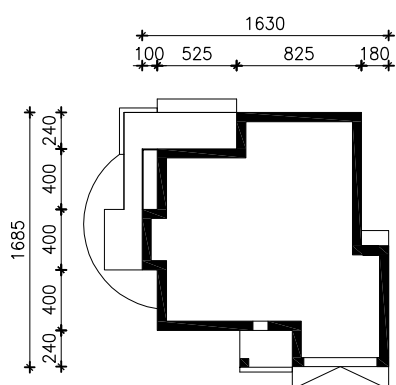

# "DOM W JONAGOLDACH (G2)"

MOŻNA WKLEIĆ DO PROJEKTU ZAGOSPODAROWANIA TERENU

OŚ ODBICIA LUSTRZANEGO

OBRYŚ BUDYNKU

Skala: 1:500