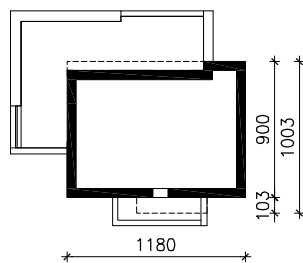

"DOM POD KROTONEM"

MOŻNA WKLEIĆ DO PROJEKTU ZAGOSPODAROWANIA TERENU

OŚ ODBICIA LUSTRZANEGO

OBRYS BUDYNKU

Skala: 1:500