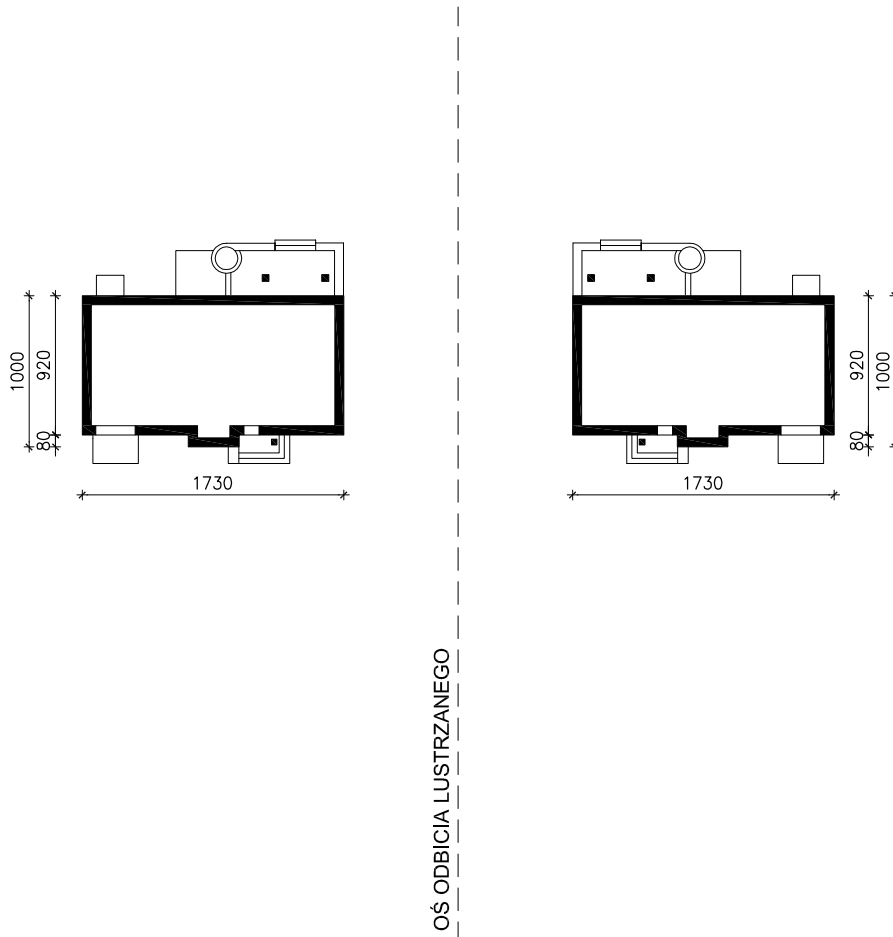

DOM W LESZCZYNOWCACH (G)

MOŻNA WKLEIĆ DO PROJEKTU ZAGOSPODAROWANIA TERENU

OBRYS BUDYNKU

Skala: 1:500