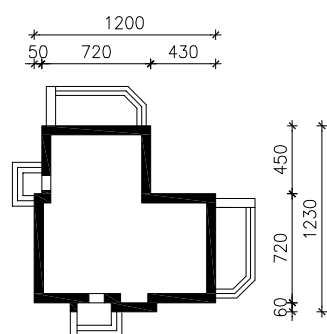

"DOM W MNISZKACH 2"

MOŻNA WKLEIĆ DO PROJEKTU ZAGOSPODAROWANIA TERENU

OŚ ODBICIA LUSTRZANEGO

OBRYŚ BUDYNKU

Skala: 1:500