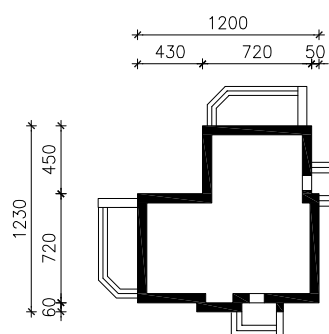

"DOM W MNISZKACH 2"

MOŻNA WKLEIĆ DO PROJEKTU ZAGOSPODAROWANIA TERENU

OŚ ODBICIA LUSTRZANEGO

OBRYŚ BUDYNKU

Skala: 1:500