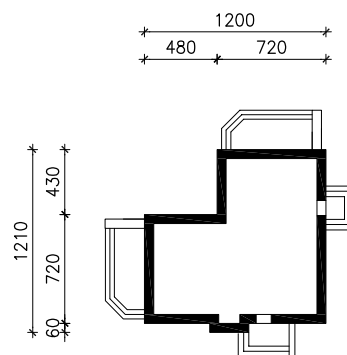

"DOM W MNISZKACH"

MOŻNA WKLEIĆ DO PROJEKTU ZAGOSPODAROWANIA TERENU

OŚ ODBICIA LUSTRZANEGO

OBRYS BUDYNKU

Skala: 1:500