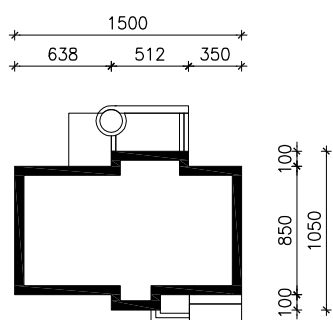

"DOM W NERINACH"

MOŻNA WKLEIĆ DO PROJEKTU ZAGOSPODAROWANIA TERENU

OŚ ODBICIA LUSTRZANEGO

OBRYŚ BUDYNKU

Skala: 1:500