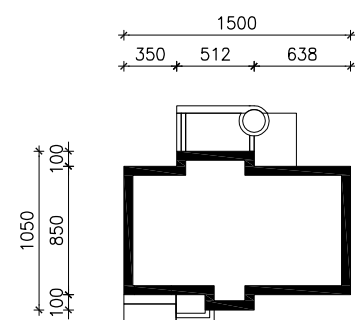

"DOM W NERINACH"

MOŻNA WKLEIĆ DO PROJEKTU ZAGOSPODAROWANIA TERENU

OŚ ODBICIA LUSTRZANEGO

OBRYŚ BUDYNKU

Skala: 1:500