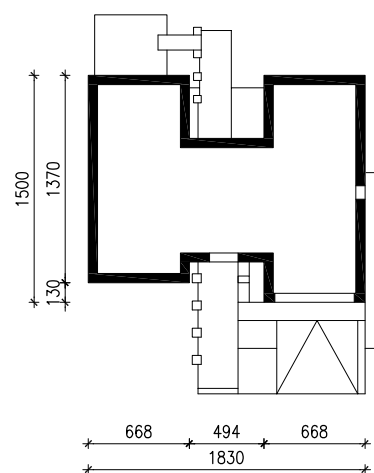

"DOM W NERTERACH 2"

MOŻNA WKLEIĆ DO PROJEKTU ZAGOSPODAROWANIA TERENU

OŚ ODBICIA LUSTRZANEGO

OBRYŚ BUDYNKU

Skala: 1:500