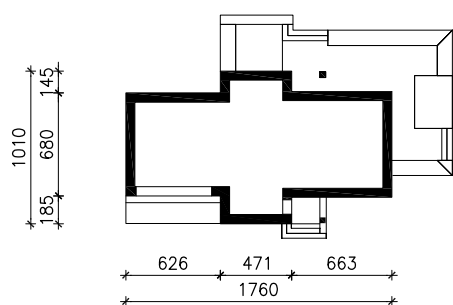

"DOM W POMELO"

MOŻNA WKLEIĆ DO PROJEKTU ZAGOSPODAROWANIA TERENU

OŚ ODBICIA LUSTRZANEGO

OBRYS BUDYNKU

Skala: 1:500