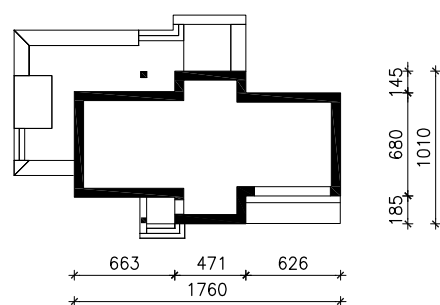

"DOM W POMELO"

MOŻNA WKLEIĆ DO PROJEKTU ZAGOSPODAROWANIA TERENU

OŚ ODBICIA LUSTRZANEGO

OBRYS BUDYNKU

Skala: 1:500