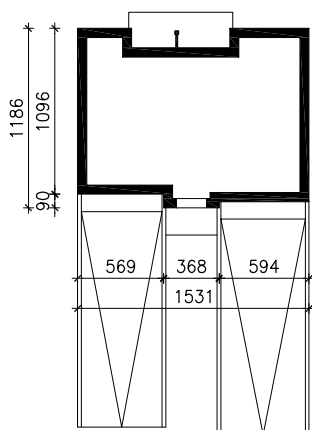

"DOM PRZY PROMENADZIE 3 (S)"

MOŻNA WKLEIĆ DO PROJEKTU ZAGOSPODAROWANIA TERENU

OŚ ODBICIA LUSTRZANEGO

OBRYS BUDYNKU

Skala: 1:500