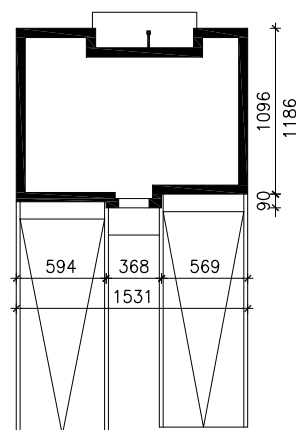

"DOM PRZY PROMENADZIE 3 (S)"

MOŻNA WKLEIĆ DO PROJEKTU ZAGOSPODAROWANIA TERENU

OŚ ODBICIA LUSTRZANEGO

OBRYS BUDYNKU

Skala: 1:500