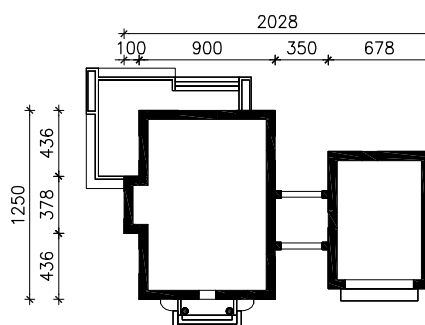

"DOM W RDESTACH 2 (G2)"

MOŻNA WKLEIĆ DO PROJEKTU ZAGOSPODAROWANIA TERENU

OŚ ODBICIA LUSTRZANEGO

OBRYS BUDYNKU

Skala: 1:500