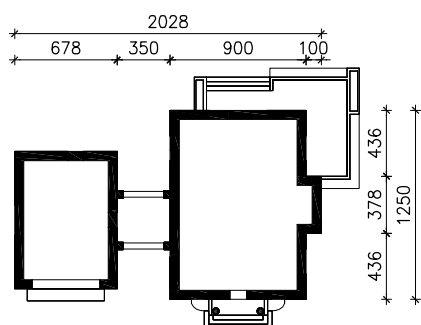

"DOM W RDESTACH 2 (G2)"

MOŻNA WKLEIĆ DO PROJEKTU ZAGOSPODAROWANIA TERENU

OŚ ODBICIA LUSTRZANEGO

OBRYS BUDYNKU

Skala: 1:500