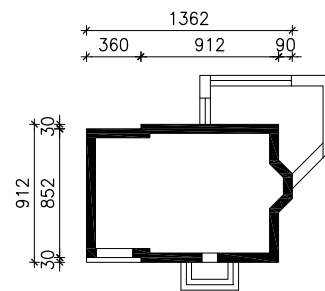

DOM W RODODENDRONACH 6 ver.3

MOŻNA WKLEIĆ DO PROJEKTU ZAGOSPODAROWANIA TERENU

OŚ ODBICIA LUSTRZANEGO

OBRYŚ BUDYNKU

Skala: 1:500