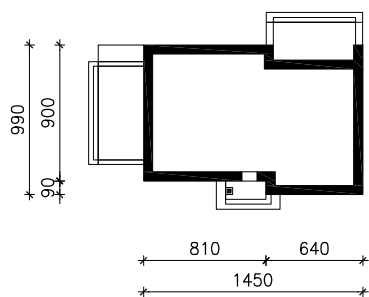

# "DOM W WILCACH"

MOŻNA WKLEIĆ DO PROJEKTU ZAGOSPODAROWANIA TERENU

OŚ ODBICIA LUSTRZANEGO

OBRYS BUDYNKU

Skala: 1:500