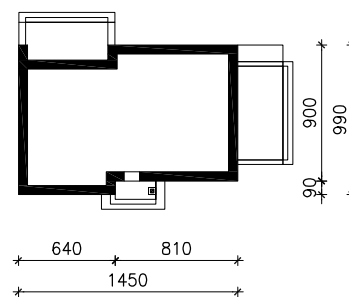

# "DOM W WILCACH"

MOŻNA WKLEIĆ DO PROJEKTU ZAGOSPODAROWANIA TERENU

OŚ ODBICIA LUSTRZANEGO

OBRYS BUDYNKU

Skala: 1:500