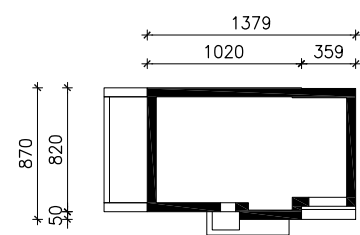

DOM W ZIELISTKACH (GNT)

MOŻNA WKLEIĆ DO PROJEKTU ZAGOSPODAROWANIA TERENU

OŚ ODBICIA LUSTRZANEGO

OBRYŚ BUDYNKU

Skala: 1:500