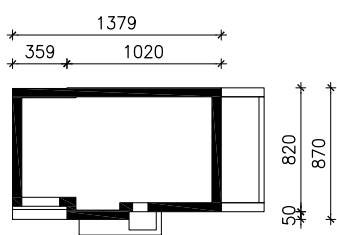

DOM W ZIELISTKACH (GNT)

MOŻNA WKLEIĆ DO PROJEKTU ZAGOSPODAROWANIA TERENU

OŚ ODBICIA LUSTRZANEGO

OBRYŚ BUDYNKU

Skala: 1:500