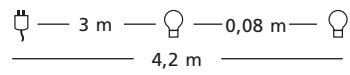

Svart, Black 7806.500

 x20 |  6 pcs
 Microlight 230V

 — 3,5 m —  — 0,1 m — 
 5,4 m

Kirja

Vit, White 7844.400

 x20 |  6 pcs
 Microlight  24V

Svart, Black 7844.500

 x20 |  6 pcs
 Microlight  24V