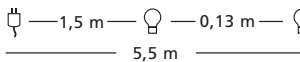

Pisello 230V

Klar, Clear 8134.000

x10 | 10 pcs
Nr. 8282.000 230V

7 1394424 134001

Klar, Clear 8135.000

x20 | 10 pcs
Nr. 8283.000 230V

7 1394424 135008

Färgat, Coloured 8135.090