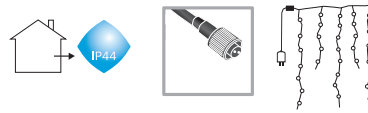

Icicle

START	
Klar, Clear	8658.000

60	6 pcs
200	x100 st 230V