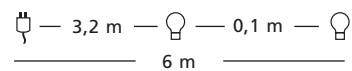

Glimmebo

Svart, Black 700010

x20

6 pcs

Microlights

24V

7 330024 502406