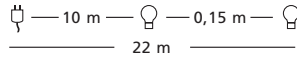

Pisello 24V

Klar, Clear 8140.000

x40 | 6 pcs
Nr. 8280.000 24V

7 1394424 140002

Klar, Clear 8144.000

x80 | 6 pcs
Nr. 8202.000 24V

7 1394424 144000

Klar, Clear 8139.000

x120 | 6 pcs
Nr. 8244.000 24V

7 1394424 139006

Pisello 230V

Klar, Clear 8134.000

x10 | 10 pcs
Nr. 8282.000 230V

7 1394424 134001

Klar, Clear 8135.000

x20 | 10 pcs
Nr. 8283.000 230V

7 1394424 135008

Färgat, Coloured 8135.090

x20 | 10 pcs
Nr. 8283.090 230V

7 1394424 135091

Vit, klar, frost, White, clear, frosted 8135.440

x20 | 10 pcs
Nr. 8283.400 230V

7 1394424 135442

Klar, Clear 8136.000

x35 | 5 pcs
Nr. 8284.000 8284.090 230V

7 1394424 136005

Klar, Clear 8137.000

x50 | 5 pcs
Nr. 8285.000 8285.090 230V

7 1394424 137002

Färgat, Coloured 8137.090

x50 | 5 pcs
Nr. 8285.000 8285.090 230V

7 1394424 137095

Klar, Clear 8138.000

x100 | 5 pcs
Nr. 8293.000 230V

7 1394424 138009