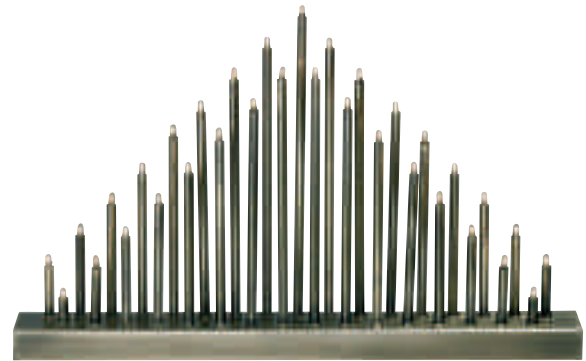

Windsor

Oxid, Oxide 8094.970

28 |
4 pcs
E5 Nr. 8256.000 12V