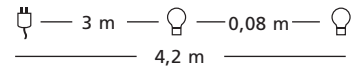

Smycka

Silver 8511.980

x10 | 6 pcs | Batteri, Battery
Microlight 4,5V