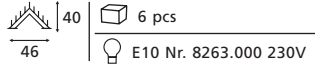

Vit, White 8015.400

Hol