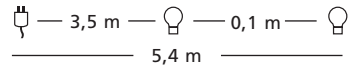

Klar, Clear 8553.000

x20 6 pcs
Microlight 230V

Hilma

Rosa, Pink 8489.140

x10 6 pcs
Nr. 8282.400 24V

Vit, White 8489.400

x10 6 pcs
Nr. 8282.400 24V

Filippa