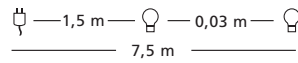

Ropelight

Röd, Red 7711.100

6 m | 6 pcs | 230V

Ropelight

| | |
|-----------------|---------------|
| Klar, Clear | 7710.000 |
| 6 m | 6 pcs 240V |
| | |
| 7 394424 710007 | |

Ropelight

| | |
|------------------|---------------|
| Färgat, Coloured | 7710.090 |
| 6 m | 6 pcs 230V |
| | |
| 7 394424 710090 | |