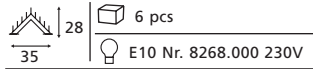

Rasken

Ek, Oak 8929.360