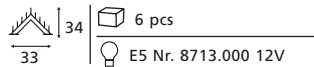

Ek, Oak 8929.360

Rasken

Ek, Oak 8930.360

DESIGN MIRIANA KOS-FRITIOF

Frigga

Valnöt, Walnut 8933.260

Frigga

Ek, Oak 8933.360