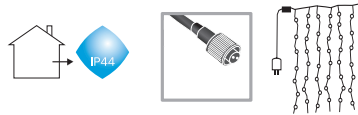

| | |
|-----|--------------|
| 170 | 6 pcs |
| 200 | x100 st 230V |

Curtain

| | |
|-------------|----------|
| START | |
| Klar, Clear | 8655.000 |

| | |
|-----|--------------|
| 150 | 6 pcs |
| 200 | x150 st 230V |