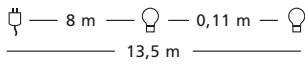

Vit, White 700004

1 m | 1 m | 6 pcs | ⚡ x108 | ⚡ 24V

Microlight

Vit, klar, frost,
White, clear, frosted 8977.440

x50 | 6 pcs
24V

Grön, klar, Green, clear 8666.000

x100 | 6 pcs
24V

Grön, färgat, Green, coloured 8666.090