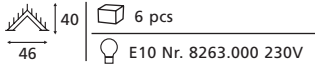

Röd, Red 8015.120

Adam