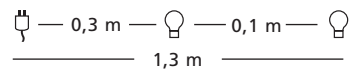

Ina

Klar, clear 8512.440

x10	10 pcs	Batteri, Battery
		Microlight 4,5V