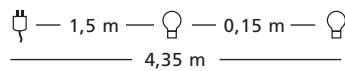

Boel

Rosa, Pink 8545.140

x20 | 6 pcs
 Pisello Nr. 8709.440 230V

Boel

Lila, Purple 8545.810

x20 | 6 pcs
 Pisello Nr. 8709.440 230V

 — 3,5 m —  — 0,09 m — 
 5,2 m

Mika