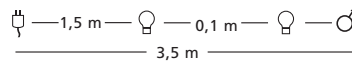

Curtain

EXTRA	
Klar, Clear	8619.000

150	6 pcs
200	x150 st 230V

Icicle

START	
Klar, Clear	8658.000

60	6 pcs
200	x100 st 230V