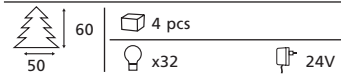

Vit, White 700092

Hamar