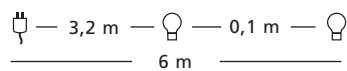

| | |
|--|---|
|  x20 |  6 pcs |
|  Microlight | 230V |

Glimmebo

Svart, Black 700010

x20

6 pcs

Microlights

24V

7 330024 502406