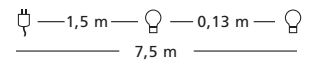

Pisello 24V

Klar, Clear 8140.000

x40 | 6 pcs
Nr. 8280.000 24V

7 1394424 140002

Klar, Clear 8144.000

x80 | 6 pcs
Nr. 8202.000 24V

7 1394424 144000

Klar, Clear 8139.000

x120 | 6 pcs
Nr. 8244.000 24V

7 1394424 139006

Pisello 230V

Klar, Clear 8134.000

x10 | 10 pcs
Nr. 8282.000 230V

7 1394424 134001

Klar, Clear 8135.000

x20 | 10 pcs
Nr. 8283.000 230V

7 1394424 135008

Färgat, Coloured 8135.090

x20 | 10 pcs
Nr. 8283.090 230V

7 1394424 135091

Vit, klar, frost, White, clear, frosted 8135.440

x20 | 10 pcs
Nr. 8283.400 230V

7 1394424 135442

Klar, Clear 8136.000

x35 | 5 pcs
Nr. 8284.000 8284.090 230V

7 1394424 136005

Klar, Clear 8137.000

x50 | 5 pcs
Nr. 8285.000 8285.090 230V

7 1394424 137002

Färgat, Coloured 8137.090

x50 | 5 pcs
Nr. 8285.000 8285.090 230V

7 1394424 137095

Klar, Clear 8138.000

x100 | 5 pcs
Nr. 8293.000 230V

7 1394424 138009