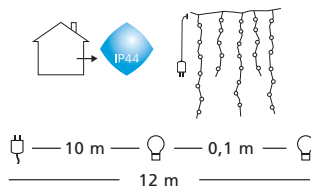

Microlight – Icicle

Vit, White		8678.400
□ | 40	6 pcs	
200	x100 st	24V
7 13944241678406