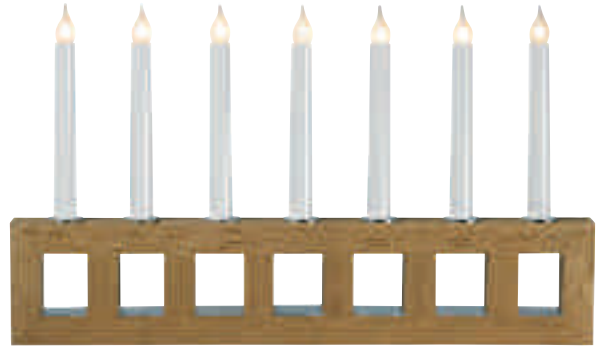

Vit, klar, frost, 8469.440
White, clear, frosted

39

4 pcs

40

E10 Nr. 8263.000 12V

7 394424 469448

DESIGN MARIANNE ABELSSON

Rasken