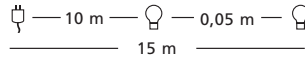

Vit, White 700004

1 m | 1 m | 6 pcs | ⚡ x108 | ⚡ 24V

Microlight

Vit, klar, frost,
White, clear, frosted 8977.440

x50 | 6 pcs
24V

Grön, klar, Green, clear 8666.000

x100 | 6 pcs
24V

Grön, färgat, Green, coloured 8666.090