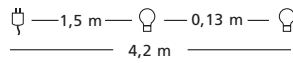

Pisello 230V

Klar, Clear 8134.000

x10 | 10 pcs
Nr. 8282.000 230V

7 1394424 134001

Klar, Clear 8135.000

x20 | 10 pcs
Nr. 8283.000 230V

7 1394424 135008

Färgat, Coloured 8135.090