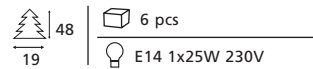

7 394424422504

Apelhult

Svart, Black 8968.500

Apelhult

Vit, White 8968.400

Apelhult

Vit, White 8969.400

Apelhult