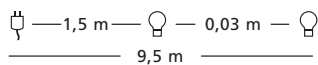

Ropelight

Klar, Clear 7722.000

8 m | 6 pcs | 230V

Ropelight

Klar, Clear 7711.000

6 m | 6 pcs | 230V

Ropelight

Färgat, Coloured 7711.090

6 m | 6 pcs | 230V

Ropelight

Röd, Red 7711.100

6 m | 6 pcs | 230V