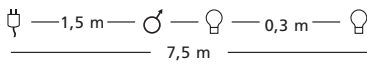

Ropelight

Klar, Clear	7710.000
6 m	6 pcs 240V
7 394424 710007