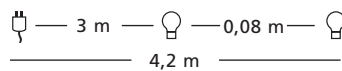

Amber 8858.200

x10 | 6 pcs | Batteri, Battery
Microlight 4,5V