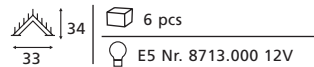

Ek, Oak 8929.360

Rasken

Ek, Oak 8930.360

DESIGN MIRIANA KOS-FRITIOF

Frigga

Valnöt, Walnut 8933.260

Frigga

Ek, Oak 8933.360