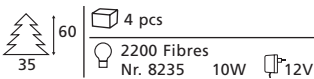

Ystad

8445.000

| | | | |
|--|---|--|--|
|  19 20 |  4 pcs |  Fiber optic MR 8 Nr. 9529 |  6V |
|--|---|--|--|

Jussi

8990.000

Jussi

8995.000

Lina