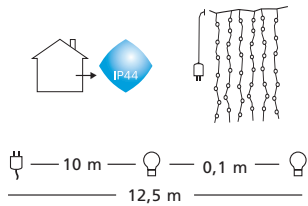

Microlight – Curtain

Vit, White		8677.400
□ | 160	6 pcs	
240	x240 st	24V
7 13944241677409