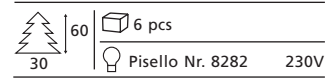

8190.000

Vanja