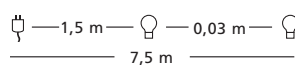

Klar, Clear 7722.000

8 m | 6 pcs | 230V

Ropelight

Klar, Clear 7711.000

6 m | 6 pcs | 230V

Ropelight

Färgat, Coloured 7711.090

6 m | 6 pcs | 230V