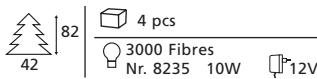

Ystad

8445.000

| | | | |
|--|---|--|--|
|  19 20 |  4 pcs |  Fiber optic MR 8 Nr. 9529 |  6V |
|--|---|--|--|

Jussi

8990.000

Jussi

8995.000

Lina