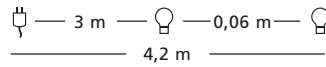

Filippa

Klar, clear 7846.050

x20 | 6 pcs
Microlight 24V