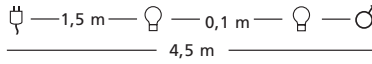

Net

START	
Klar, Clear	8694.000

70	6 pcs
300	x200 st 230V