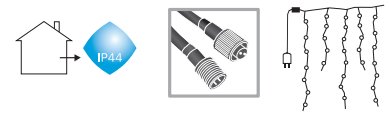

Icicle

EXTRA	
Klar, Clear	8618.000

60	6 pcs
200	x100 st 230V