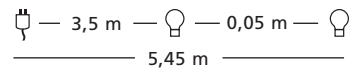

Lola

Vit, White		7841.400
	x40	6 pcs
		Microlight
7 394424 841404