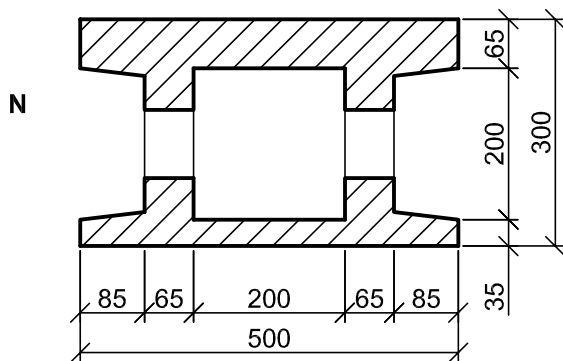

Ökoloogiline ehitus DURISOL

Durisol plokk DSi 30/20
Seinanurk Durisol plokk
DSi 30/20

M 1:10
M 1:20

Ökoloogiline ehitus DURISOL

Koduinfo OÜ, Ropka mõisa 10, 50113 TARTU
 tel.: +372 5335843
 service@koduinfo.ee, www.koduinfo.ee