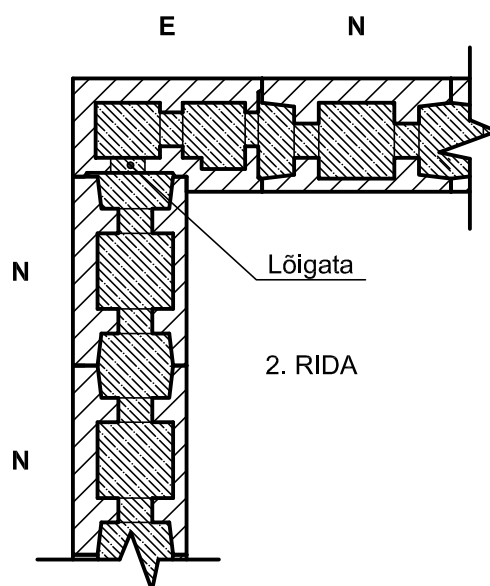

Ökoloogiline ehitus DURISOL

Durisol plokk DSi 30/20
Seinanurk Durisol plokk
DSi 30/20

M 1:10
M 1:20

Ökoloogiline ehitus DURISOL

Koduinfo OÜ, Ropka mõisa 10, 50113 TARTU
 tel.: +372 5335843
 service@koduinfo.ee, www.koduinfo.ee