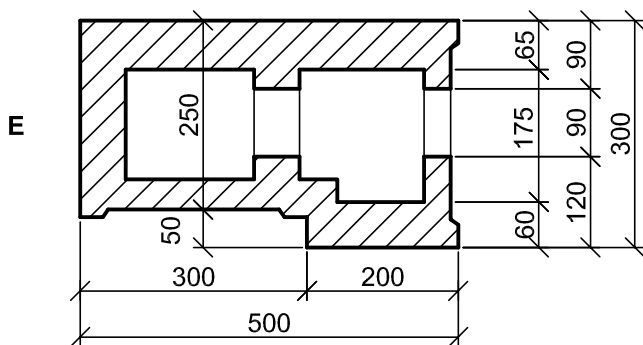

Ökoloogiline ehitus DURISOL

Durisol plokk DSi 30/20
Seinanurk Durisol plokk
DSi 30/20

M 1:10
M 1:20

Ökoloogiline ehitus DURISOL

Koduinfo OÜ, Ropka mõisa 10, 50113 TARTU
 tel.: +372 5335843
 service@koduinfo.ee, www.koduinfo.ee