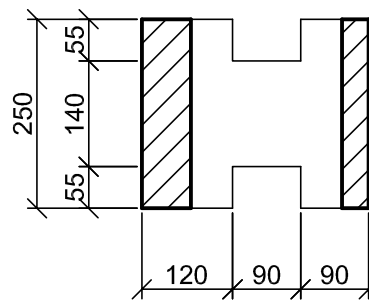

Ökoloogiline ehitus DURISOL

Durisol plokk DSi 30/20
Seinanurk Durisol plokk
DSi 30/20

M 1:10
M 1:20

Ökoloogiline ehitus DURISOL

Koduinfo OÜ, Ropka mõisa 10, 50113 TARTU
 tel.: +372 5335843
 service@koduinfo.ee, www.koduinfo.ee