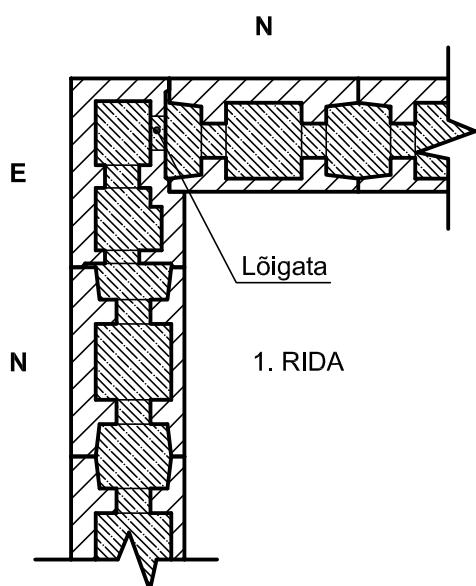

Ökoloogiline ehitus DURISOL

Durisol plokk DSi 30/20
Seinanurk Durisol plokk
DSi 30/20

M 1:10
M 1:20

Ökoloogiline ehitus DURISOL

Koduinfo OÜ, Ropka mõisa 10, 50113 TARTU
 tel.: +372 5335843
 service@koduinfo.ee, www.koduinfo.ee