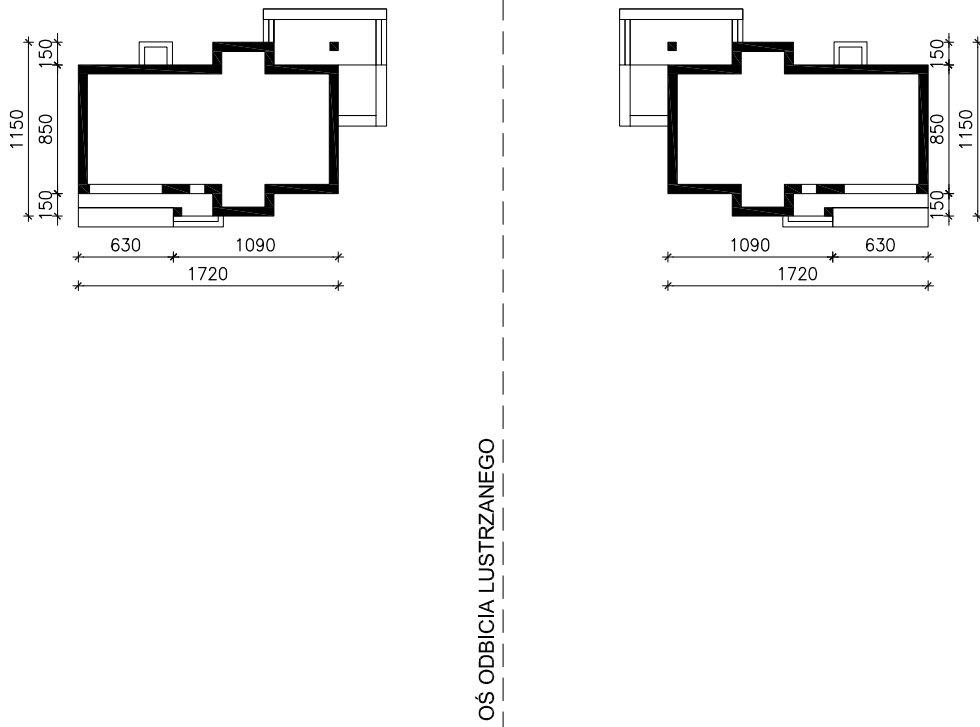

DOM W GLOSTERACH (G2)

MOŻNA WKLEIĆ DO PROJEKTU ZAGOSPODAROWANIA TERENU

OBRYS BUDYNKU

Skala: 1:500