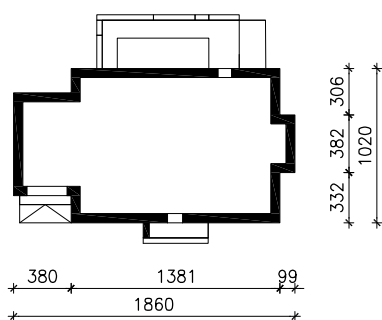

# "DOM POD JARZĄBEM (GPDN)"

MOŻNA WKLEIĆ DO PROJEKTU ZAGOSPODAROWANIA TERENU

OŚ ODBICIA LUSTRZANEGO

OBRYS BUDYNKU

Skala: 1:500