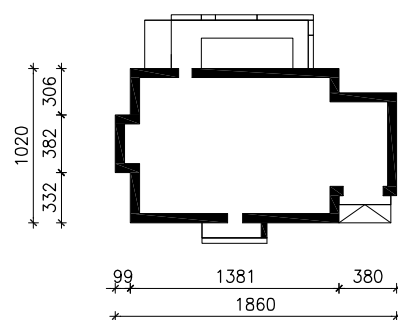

# "DOM POD JARZĄBEM (GPDN)"

MOŻNA WKLEIĆ DO PROJEKTU ZAGOSPODAROWANIA TERENU

OŚ ODBICIA LUSTRZANEGO

OBRYS BUDYNKU

Skala: 1:500