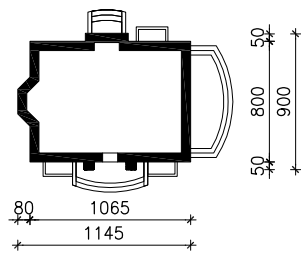

"DOM W KOLENDRZE (P)"

MOŻNA WKLEIĆ DO PROJEKTU ZAGOSPODAROWANIA TERENU

OŚ ODBICIA LUSTRZANEGO

OBRYS BUDYNKU

Skala: 1:500