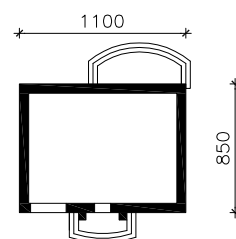

"DOM W LUCERNIE"

MOŻNA WKLEIĆ DO PROJEKTU ZAGOSPODAROWANIA TERENU

OŚ ODBICIA LUSTRZANEGO

OBRYŚ BUDYNKU

SKALA 1:500