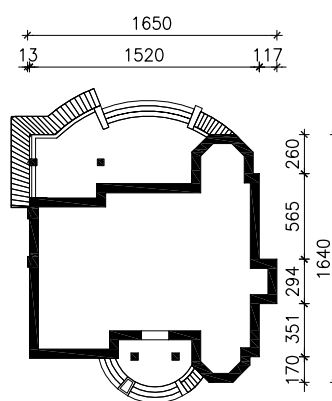

"REZYDENCJA W MYŚLENICACH 2"

MOŻNA WKLEIĆ DO PROJEKTU ZAGOSPODAROWANIA TERENU

OŚ ODBICIA LUSTRZANEGO

OBRYŚ BUDYNKU

Skala: 1:500