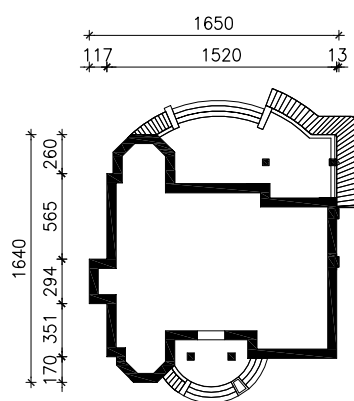

"REZYDENCJA W MYŚLENICACH 2"

MOŻNA WKLEIĆ DO PROJEKTU ZAGOSPODAROWANIA TERENU

OŚ ODBICIA LUSTRZANEGO

OBRYŚ BUDYNKU

Skala: 1:500