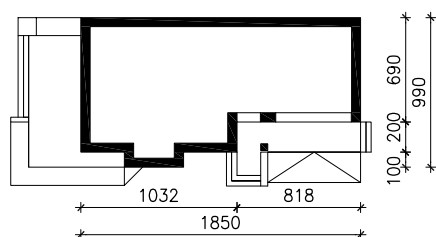

DOM W RUKOLI 3 (NA)

MOŻNA WKLEIĆ DO PROJEKTU ZAGOSPODAROWANIA TERENU

OŚ ODBICIA LUSTRZANEGO

OBRYS BUDYNKU

Skala: 1:500