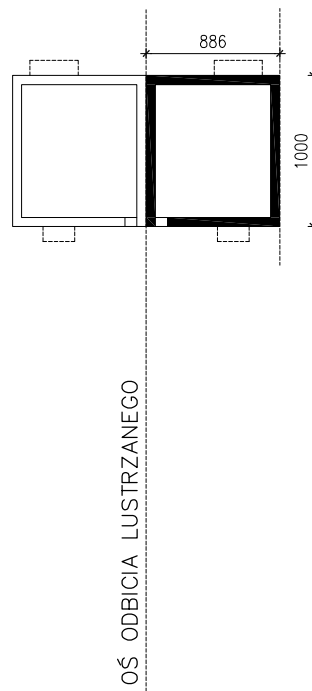

"DOM W SAGOWCACH "

MOŻNA WKLEIĆ DO PROJEKTU ZAGOSPODAROWANIA TERENU
PRZYKŁADOWE USTAWIENIE WZGLĘDEM STRON ŚWIATA

OBRYS BUDYNKU

SKALA 1:500