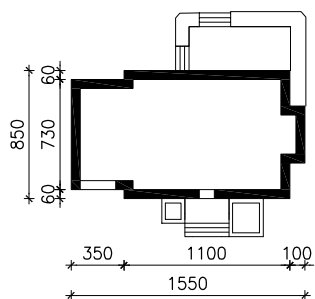

# "DOM W WERBENACH N"

MOŻNA WKLEIĆ DO PROJEKTU ZAGOSPODAROWANIA TERENU

OŚ ODBICIA LUSTRZANEGO

OBRYS BUDYNKU

Skala: 1:500