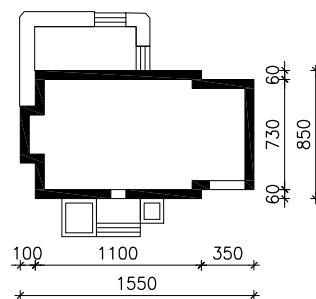

# "DOM W WERBENACH N"

MOŻNA WKLEIĆ DO PROJEKTU ZAGOSPODAROWANIA TERENU

OŚ ODBICIA LUSTRZANEGO

OBRYS BUDYNKU

Skala: 1:500