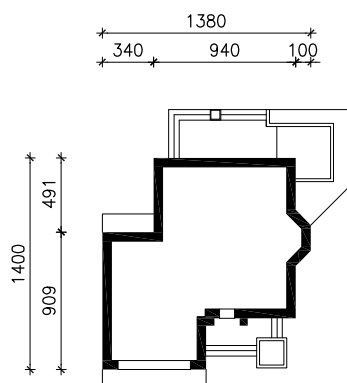

"DOM POD WIĄZOWCEM (N)"

MOŻNA WKLEIĆ DO PROJEKTU ZAGOSPODAROWANIA TERENU

OŚ ODBICIA LUSTRZANEGO

OBRYS BUDYNKU

Skala: 1:500