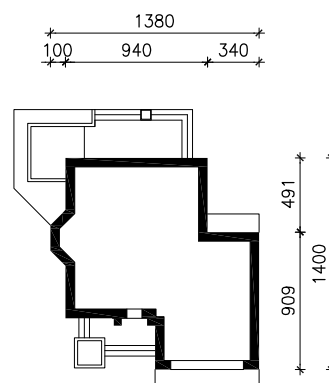

"DOM POD WIĄZOWCEM (N)"

MOŻNA WKLEIĆ DO PROJEKTU ZAGOSPODAROWANIA TERENU

OŚ ODBICIA LUSTRZANEGO

OBRYS BUDYNKU

Skala: 1:500